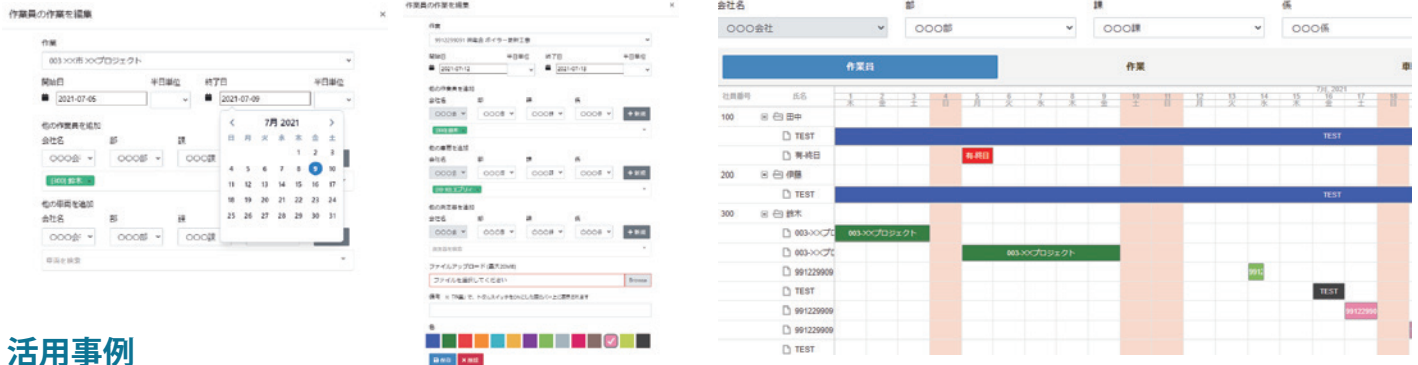

K-fis

Kodensya Flexible and Reliable Intelligent Systems
ソフトウェアソリューション

状態監視システム

機器管理システム

工程表作成システム

工程表作成システム

作業員の配置や業務車両、機材の使用予定などを簡単な操作で入力でき、入力内容は画面上にわかりやすく表示することができる作業計画ツールです。

導入のメリット

今まではホワイトボードに手書きしたり、Excelで各自が作成していたスケジュール表をWEBブラウザから入力することで、計画の修正や情報共有が各段にしやすくなります。またアクセス権限も利用者側で管理することができるので便利です。

作業員		作業														車両										
工番	作業場所	1	2	3	4	5	6	7	8	9	10	11	12	13	14	15	16	17	18	19	20	21	22	23	24	25
002	73-00市-00プロジェクト	73-00市-00プロジェクト																								
002	00市 00プロジェクト	2	2	2	2	2	2	2	2	2	2	2	2	2	2	2	3	2	2	2	3	3	3	3	3	
100	[100] 田中	1	1	1	1	1	1	1	1	1	1	1	1	1	1	1	1	1	1	1	1	1	1	1	1	
200	[200] 伊藤	1	1	1	1	1	1	1	1	1	1	1	1	1	1	1	1	1	1	1	1	1	1	1	1	
300	[300] 鈴木																1					1	1	1	1	1
	[10-10] エブリイ	エブリイ																								
	[30-00] ウィングロード	ウィング																								
	[ST-012] デジタルマルチメータ	デジタルマルチメータ																								
	[ST-014] 複合型ガス検知器	複合型ガス																								
9912299091	3-興電舎-ボイラー更新工	3-興電舎-ボイラー更新工																								
9912299091	興電舎 ボイラー更新工															1			1		1					
300	[300] 鈴木																1									
003	8-XX市-XXプロジェクト	8-XX市-XXプロジェクト																								
003	XX市 XXプロジェクト	1	1	1		1	1	1	1	1																
300	[300] 鈴木	1	1	1		1	1	1	1	1																
	[20-00] ハイゼット	ハイゼット																								
	[30-00] ウィングロード	ウィングロード																								
	[ST-014] 複合型ガス検知器	複合型ガス検知器																								
	[ST-013] 複合型ガス検知器	複合型ガス検知器																								

簡単な入力・直感的な操作

利用するのに専門的な知識、技術は必要ありません。
プロジェクトの登録から、リソースの割り当ての操作を簡単な入力ですべて完了できます。
リソースの割り当て状況も直感的な操作で検索し、プロジェクトや人員ごとに俯瞰して確認することができます。

活用事例

1. プロジェクトの工程管理

管理職、PM による各人員の負荷状況を確認することができ、最適なタスク割り当てが可能になります。
MSS より出力される PDF ファイルを用いることでお客様とのスケジューリングにも活用できます。

2. デジタルサイネージによる情報共有

デジタルサイネージを活用し、オフィスに MSS を表示しておくことで、同じ部署内での作業状況をリアルタイムに確認することができるようになり、円滑なリソース管理が可能になります。

導入形態

オンプレミス

ローカルネットワーク内にサーバーを設置し利用します。
インターネット環境が無くても利用が可能です。
導入コストがかかりますが、ランニングコストが不要です。

クラウド

インターネット環境があれば、いつでもどこでもシステム利用が可能です。