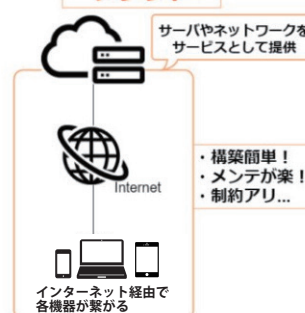

簡単な入力・直感的な操作

利用するのに専門的な知識、技術は必要ありません。
プロジェクトの登録から、リソースの割り当ての操作を簡単な入力ですべて完了できます。
リソースの割り当て状況も直感的な操作で検索し、プロジェクトや人員ごとに俯瞰して確認することができます。

活用事例

1. プロジェクトの工程管理

管理職、PM による各人員の負荷状況を確認することができ、最適なタスク割り当てが可能になります。
MSS より出力される PDF ファイルを用いることでお客様とのスケジューリングにも活用できます。

2. デジタルサイネージによる情報共有

デジタルサイネージを活用し、オフィスに MSS を表示しておくことで、同じ部署内での作業状況をリアルタイムに確認することができるようになり、円滑なリソース管理が可能になります。

導入形態

オンプレミス

ローカルネットワーク内にサーバーを設置し利用します。
インターネット環境が無くても利用が可能です。
導入コストがかかりますが、ランニングコストが不要です。

クラウド

インターネット環境があれば、いつでもどこでもシステム利用が可能です。