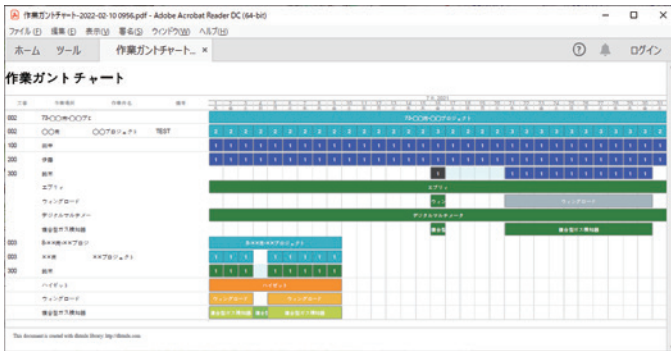

今まではホワイトボードに手書きしたり、Excelで各自が作成していたスケジュール表をWEBブラウザから入力することで、計画の修正や情報共有が各段にしやすくなります。またアクセス権限も利用者側で管理することができるので便利です。

作業員		作業														車両										
工番	作業場所	1	2	3	4	5	6	7	8	9	10	11	12	13	14	15	16	17	18	19	20	21	22	23	24	25
002	73-00市-00プロジェクト	73-00市-00プロジェクト																								
002	00市 00プロジェクト	2	2	2	2	2	2	2	2	2	2	2	2	2	2	2	3	2	2	2	3	3	3	3	3	
100	[100] 田中	1	1	1	1	1	1	1	1	1	1	1	1	1	1	1	1	1	1	1	1	1	1	1	1	
200	[200] 伊藤	1	1	1	1	1	1	1	1	1	1	1	1	1	1	1	1	1	1	1	1	1	1	1	1	
300	[300] 鈴木																1					1	1	1	1	1
	[10-10] エブリイ	エブリイ																								
	[30-00] ウィングロード	ウィング																								
	[ST-012] デジタルマルチメータ	デジタルマルチメータ																								
	[ST-014] 複合型ガス検知器	複合型ガス																								
9912299091	3-興電舎-ボイラー更新工	3-興電舎-ボイラー更新工																								
9912299091	興電舎 ボイラー更新工															1			1		1					
300	[300] 鈴木																1									
003	8-XX市-XXプロジェクト	8-XX市-XXプロジェクト																								
003	XX市 XXプロジェクト	1	1	1		1	1	1	1	1																
300	[300] 鈴木	1	1	1		1	1	1	1	1																
	[20-00] ハイゼット	ハイゼット																								
	[30-00] ウィングロード	ウィングロード																								
	[ST-014] 複合型ガス検知器	複合型ガス検知器																								
	[ST-013] 複合型ガス検知器	複合型ガス検知器																								

簡単な入力・直感的な操作

利用するのに専門的な知識、技術は必要ありません。
プロジェクトの登録から、リソースの割り当ての操作を簡単な入力ですべて完了できます。
リソースの割り当て状況も直感的な操作で検索し、プロジェクトや人員ごとに俯瞰して確認することができます。

活用事例

1. プロジェクトの工程管理

管理職、PM による各人員の負荷状況を確認することができ、最適なタスク割り当てが可能になります。
MSS より出力される PDF ファイルを用いることでお客様とのスケジューリングにも活用できます。

2. デジタルサイネージによる情報共有

デジタルサイネージを活用し、オフィスに MSS を表示しておくことで、同じ部署内での作業状況をリアルタイムに確認することができるようになり、円滑なリソース管理が可能になります。

導入形態

オンプレミス

ローカルネットワーク内にサーバーを設置し利用します。
インターネット環境が無くても利用が可能です。
導入コストがかかりますが、ランニングコストが不要です。

クラウド

インターネット環境があれば、いつでもどこでもシステム利用が可能です。