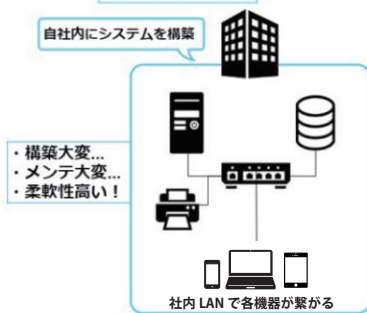

今まではホワイトボードに手書きしたり、Excelで各自が作成していたスケジュール表をWEBブラウザから入力することで、計画の修正や情報共有が各段にしやすくなります。またアクセス権限も利用者側で管理することができるので便利です。

作業員		作業														車両										
工番	作業場所	1	2	3	4	5	6	7	8	9	10	11	12	13	14	15	16	17	18	19	20	21	22	23	24	25
002	73-00市-00プロジェクト	73-00市-00プロジェクト																								
002	00市 00プロジェクト	2	2	2	2	2	2	2	2	2	2	2	2	2	2	2	3	2	2	2	3	3	3	3	3	
100	[100] 田中	1	1	1	1	1	1	1	1	1	1	1	1	1	1	1	1	1	1	1	1	1	1	1	1	
200	[200] 伊藤	1	1	1	1	1	1	1	1	1	1	1	1	1	1	1	1	1	1	1	1	1	1	1	1	
300	[300] 鈴木																1					1	1	1	1	1
	[10-10] エブリイ	エブリイ																								
	[30-00] ウィングロード	ウィング																								
	[ST-012] デジタルマルチメータ	デジタルマルチメータ																								
	[ST-014] 複合型ガス検知器	複合型ガス																								
9912299091	3-興電舎-ボイラー更新工	3-興電舎-ボイラー更新工																								
9912299091	興電舎 ボイラー更新工															1			1		1					
300	[300] 鈴木																1									
003	8-XX市-XXプロジェクト	8-XX市-XXプロジェクト																								
003	XX市 XXプロジェクト	1	1	1		1	1	1	1	1																
300	[300] 鈴木	1	1	1		1	1	1	1	1																
	[20-00] ハイゼット	ハイゼット																								
	[30-00] ウィングロード	ウィングロード																								
	[ST-014] 複合型ガス検知器	複合型ガス検知器																								
	[ST-013] 複合型ガス検知器	複合型ガス検知器																								

簡単な入力・直感的な操作

利用するのに専門的な知識、技術は必要ありません。
プロジェクトの登録から、リソースの割り当ての操作を簡単な入力ですべて完了できます。
リソースの割り当て状況も直感的な操作で検索し、プロジェクトや人員ごとに俯瞰して確認することができます。

活用事例

1. プロジェクトの工程管理

管理職、PM による各人員の負荷状況を確認することができ、最適なタスク割り当てが可能になります。
MSS より出力される PDF ファイルを用いることでお客様とのスケジューリングにも活用できます。

2. デジタルサイネージによる情報共有

デジタルサイネージを活用し、オフィスに MSS を表示しておくことで、同じ部署内での作業状況をリアルタイムに確認することができるようになり、円滑なリソース管理が可能になります。

導入形態

オンプレミス

ローカルネットワーク内にサーバーを設置し利用します。
インターネット環境が無くても利用が可能です。
導入コストがかかりますが、ランニングコストが不要です。

クラウド

インターネット環境があれば、いつでもどこでもシステム利用が可能です。